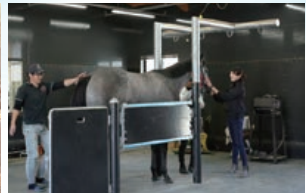

## 当牧場のアピールポイント

- ① 総合牧場だからこそできる希望部門への異動
- ② 重賞馬の育成に関われる大規模育成牧場
- ③ どの牧場も買い物に困らない好立地

千歳空港から車で10分ほどの中期育成牧場には、セリを控えた1歳馬も在厩しています。

馬産地日高で一番の町、新ひだか町静内では、70頭以上の繁殖牝馬が在厩しています。

重賞馬をはじめ、更なる高みを目指し日々トレーニングに励んでいます。

全施設馬たちが快適に過ごせる充実した設備です。写真はチャンピオンヒルズ診療所。